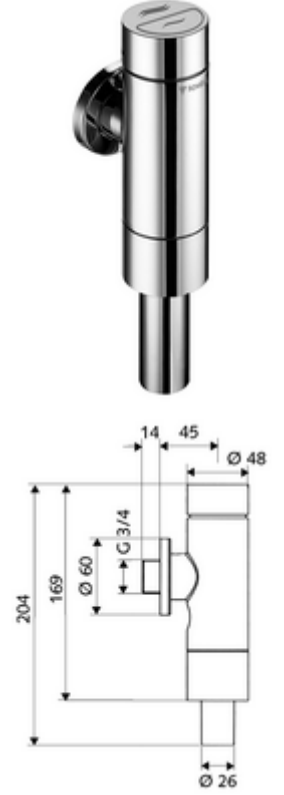

ürün numarası: 02 249 06 99

Pirinçten basma düğmeli tam metal model. DIN EN 12541 ile uyumlu. Çift kademeli deşarj.

- Sıva üstü WC basmalı sifon
 - Zaman ayarlı kendinden temizleme milli kartuş
- Sürme rozet Ø 60 mm
- Boru kesicili sifon borusu bağlantısı
- Zweimengenspülung: Sparspülmenge 3 l, Hauptspülmenge 4,5 - 9,0 l
- Werkstoff: Mahfaza Pirinç; Su taşıyan parçalar Pirinç, içme suyu yönetmeliğine uygun, Plastik
- Oberfläche: Krom
- Bağlantı: DN 20 G 3/4 AG
- Sifon borusu bağlantısı: Ø 26 mm
- : PA-IX 9902/l, DIN-DVGW, Belgaqua
- Gewicht: 1,10 kg/Adet
- Verpackungseinheit: 1