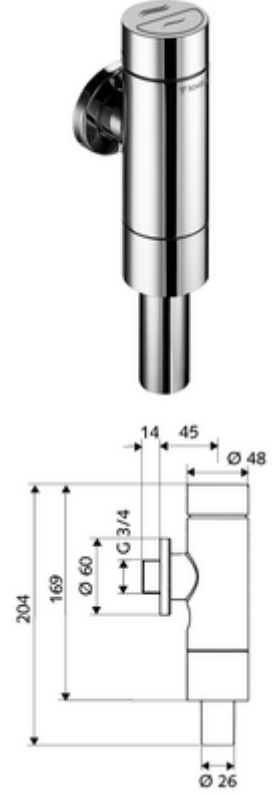

ürün numarası: 02 249 06 99

Pirinçten basma düğmeli tam metal model. DIN EN 12541 ile uyumlu. Çift kademeli deşarj.

- Sıva üstü WC basmalı sifon
 - Zaman ayarlı kendinden temizleme milli kartuş
- Sürme rozet Ø 60 mm
- Boru kesicili sifon borusu bağlantısı
- Zweimengenspülung: Sparspülmenge 3 l, Hauptspülmenge 4,5 - 9,0 l
- Werkstoff: Mahfaza Pirinç; Su taşıyan parçalar Pirinç, içme suyu yönetmeliğine uygun, Plastik
- Oberfläche: Krom
- Bağlantı: DN 20 G 3/4 AG
- Sifon borusu bağlantısı: Ø 26 mm
- : PA-IX 9902/l, DIN-DVGW, Belgaqua
- Gewicht: 1,10 kg/Adet
- Verpackungseinheit: 1