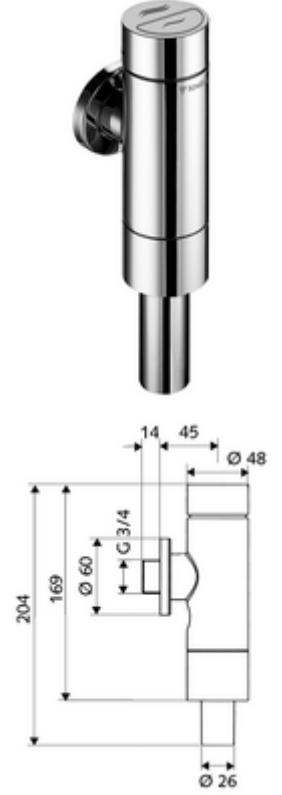

ürün numarası: 02 249 06 99

Pirinçten basma düğmeli tam metal model. DIN EN 12541 ile uyumlu. Çift kademeli deşarj.

- Sıva üstü WC basmalı sifon
  - Zaman ayarlı kendinden temizleme milli kartuş
- Sürme rozet Ø 60 mm
- Boru kesicili sifon borusu bağlantısı
- Zweimengenspülung: Sparspülmenge 3 l, Hauptspülmenge 4,5 - 9,0 l
- Werkstoff: Mahfaza Pirinç; Su taşıyan parçalar Pirinç, içme suyu yönetmeliğine uygun, Plastik
- Oberfläche: Krom
- Bağlantı: DN 20 G 3/4 AG
- Sifon borusu bağlantısı: Ø 26 mm
- : PA-IX 9902/l, DIN-DVGW, Belgaqua
- Gewicht: 1,10 kg/Adet
- Verpackungseinheit: 1