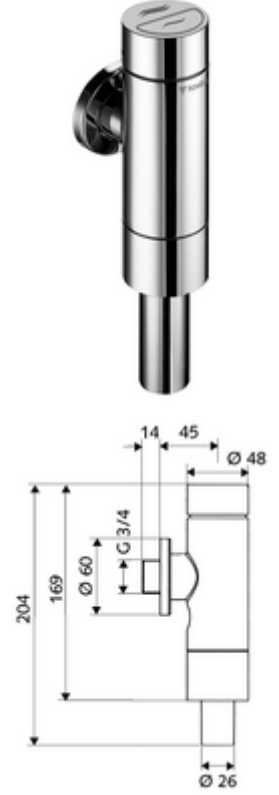

ürün numarası: 02 250 06 99

Pirinçten basma düğmeli tam metal model. DIN EN 12541 ile uyumlu. Çift kademeli deşarj.

- Sıva üstü WC basmalı sifon
  - Zaman ayarlı kendinden temizleme milli kartuş
  - Ön kapama
- Sürme rozet Ø 60 mm
- Boru kesicili sifon borusu bağlantısı
- Zweimengenspülung: Sparspülmenge 3 l, Hauptspülmenge 4,5 - 9,0 l
- Werkstoff: Mahfaza Pirinç; Su taşıyan parçalar Pirinç, içme suyu yönetmeliğine uygun, Plastik
- Oberfläche: Krom
- Bağlantı: DN 20 G 3/4 AG
- Sifon borusu bağlantısı: Ø 26 mm
- : PA-IX 9902/I, DIN-DVGW, Belgaqua
- Gewicht: 1,12 kg/Adet
- Verpackungseinheit: 1