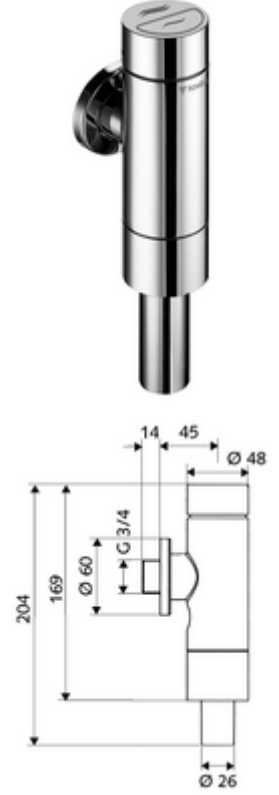

ürün numarası: 02 250 06 99

Pirinçten basma düğmeli tam metal model. DIN EN 12541 ile uyumlu. Çift kademeli deşarj.

- Sıva üstü WC basmalı sifon
  - Zaman ayarlı kendinden temizleme milli kartuş
  - Ön kapama
- Sürme rozet Ø 60 mm
- Boru kesicili sifon borusu bağlantısı
- Zweimengenspülung: Sparspülmenge 3 l, Hauptspülmenge 4,5 - 9,0 l
- Werkstoff: Mahfaza Pirinç; Su taşıyan parçalar Pirinç, içme suyu yönetmeliğine uygun, Plastik
- Oberfläche: Krom
- Bağlantı: DN 20 G 3/4 AG
- Sifon borusu bağlantısı: Ø 26 mm
- : PA-IX 9902/l, DIN-DVGW, Belgaqua
- Gewicht: 1,12 kg/Adet
- Verpackungseinheit: 1