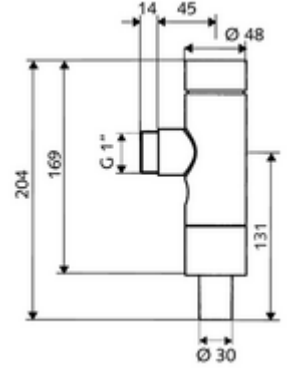

ürün numarası: 02 252 06 99

Alçak basınç basmalı sifon. Pirinçten basma düğmeli tam metal model. DIN EN 12541 ile uyumlu. Tek kademeli deşarj.

- Sıva üstü WC basmalı sifon
 - Zaman ayarlı kendinden temizleme milli kartuş
- Boru kesicili sifon borusu bağlantısı
- Fließdruck: 0,4 - 4,0 bar
- Einmengenspülung: 8,0 - 14,0 l
- Spülstrom: 1,0 - 1,4 l/s
- Werkstoff: Mahfaza Pirinç; Su taşıyan parçalar Pirinç, içme suyu yönetmeliğine uygun, Plastik
- Oberfläche: Krom
- Sifon borusu bağlantısı: Ø 30 mm
- Gewicht: 1,05 kg/Adet
- Verpackungseinheit: 1