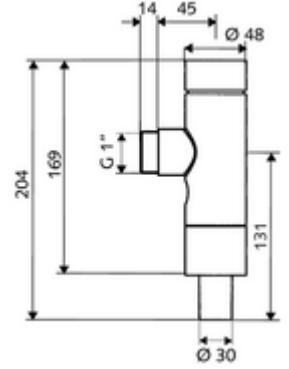

ürün numarası: 02 252 06 99

Alçak basınç basmalı sifon. Pirinçten basma düğmeli tam metal model. DIN EN 12541 ile uyumlu. Tek kademeli deşarj.

- Sıva üstü WC basmalı sifon
  - Zaman ayarlı kendinden temizleme milli kartuş
- Boru kesicili sifon borusu bağlantısı
- Fließdruck: 0,4 - 4,0 bar
- Einmengenspülung: 8,0 - 14,0 l
- Spülstrom: 1,0 - 1,4 l/s
- Werkstoff: Mahfaza Pirinç; Su taşıyan parçalar Pirinç, içme suyu yönetmeliğine uygun, Plastik
- Oberfläche: Krom
- Sifon borusu bağlantısı: Ø 30 mm
- Gewicht: 1,05 kg/Adet
- Verpackungseinheit: 1