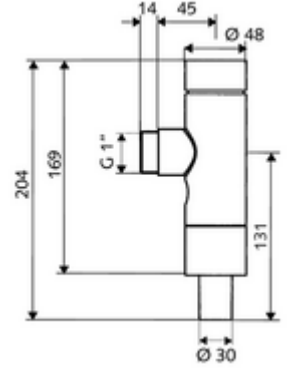

ürün numarası: 02 252 06 99

Alçak basınç basmalı sifon. Pirinçten basma düğmeli tam metal model. DIN EN 12541 ile uyumlu. Tek kademeli deşarj.

- Sıva üstü WC basmalı sifon
  - Zaman ayarlı kendinden temizleme milli kartuş
- Boru kesicili sifon borusu bağlantısı
- Fließdruck: 0,4 - 4,0 bar
- Einmengenspülung: 8,0 - 14,0 l
- Spülstrom: 1,0 - 1,4 l/s
- Werkstoff: Mahfaza Pirinç; Su taşıyan parçalar Pirinç, içme suyu yönetmeliğine uygun, Plastik
- Oberfläche: Krom
- Sifon borusu bağlantısı: Ø 30 mm
- Gewicht: 1,05 kg/Adet
- Verpackungseinheit: 1