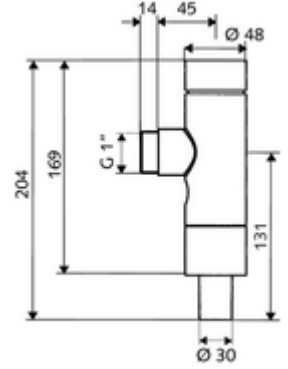

ürün numarası: 02 252 06 99

Alçak basınç basmalı sifon. Pirinçten basma düğmeli tam metal model. DIN EN 12541 ile uyumlu. Tek kademeli deşarj.

- Sıva üstü WC basmalı sifon
 - Zaman ayarlı kendinden temizleme milli kartuş
- Boru kesicili sifon borusu bağlantısı
- Fließdruck: 0,4 - 4,0 bar
- Einmengenspülung: 8,0 - 14,0 l
- Spülstrom: 1,0 - 1,4 l/s
- Werkstoff: Mahfaza Pirinç; Su taşıyan parçalar Pirinç, içme suyu yönetmeliğine uygun, Plastik
- Oberfläche: Krom
- Sifon borusu bağlantısı: Ø 30 mm
- Gewicht: 1,05 kg/Adet
- Verpackungseinheit: 1