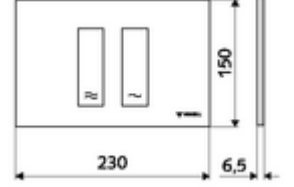

ürün numarası: 03 121 06 99

Çift kademeli deşarj. Önden veya üstten çalıştırma.

- Werkstoff: Plastik
- Oberfläche: Ön panel Krom
- Ön panelin boyutları: B 230 mm x H 150 mm x T 6,5 mm

- Gewicht: 0,38 kg/Adet
- Verpackungseinheit: 1