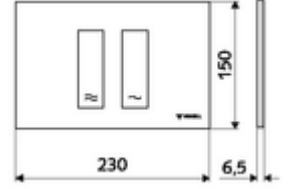

ürün numarası: 03 121 06 99

Çift kademeli deşarj. Önden veya üstten çalıştırma.

- Werkstoff: Plastik
- Oberfläche: Ön panel Krom
- Ön panelin boyutları: B 230 mm x H 150 mm x T 6,5 mm

- Gewicht: 0,38 kg/Adet
- Verpackungseinheit: 1