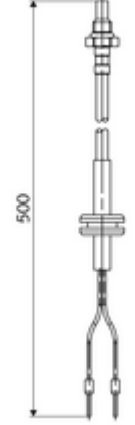

ürün numarası: 00 555 00 99

WALIS armatürlerin çıkış sıcaklığını kaydetmek için SWS su yönetim sisteminde kullanım için sıcaklık sensörü PT1000. SWS veri yolu genişletici kablosu BE-K veya SWS veri yolu genişletici kablosuz bağlantı BE-F tarafına bağlantı.

- Sıcaklık sensörü PT 1000 , kablolu, bağlantı tapalı ve oring contalı
- Kablo: 2 x 0,14 mm<sup>2</sup>, 460 mm uzun
- Gewicht: 0,01 kg/Adet
- Verpackungseinheit: 1

Makale numarası.: 00 501 00 99  
Makale numarası.: 00 502 00 99