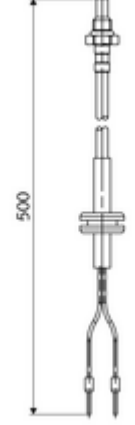

ürün numarası: 00 555 00 99

WALIS armatürlerin çıkış sıcaklığını kaydetmek için SWS su yönetim sisteminde kullanım için sıcaklık sensörü PT1000. SWS veri yolu genişletici kablosu BE-K veya SWS veri yolu genişletici kablosuz bağlantı BE-F tarafına bağlantı.

- Sıcaklık sensörü PT 1000 , kablolu, bağlantı tapalı ve oring contalı
- Kablo: 2 x 0,14 mm², 460 mm uzun
- Gewicht: 0,01 kg/Adet
- Verpackungseinheit: 1

Makale numarası.: 00 501 00 99
Makale numarası.: 00 502 00 99